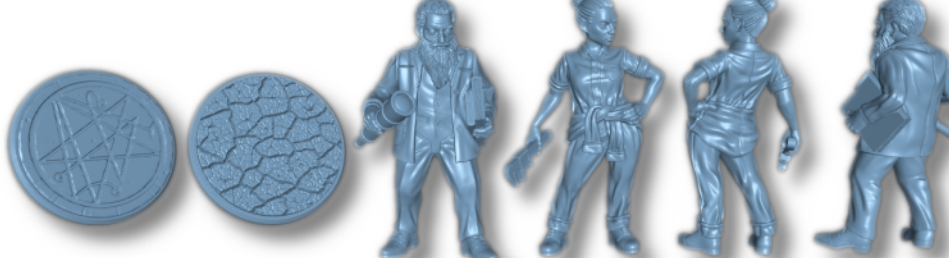

INVESTIGATEURS - 32 mm - Bases 25 mm

L'Astronome & La Mécanicienne – 3760339330243 - WRLYEH-AST - 2 figs. & 2 Bases

The Mecanic & The Astronomer

Sculpté par /sculpted by : ADAEVY Creations ; Peinture de / Painted by : Yannick Fouquiau