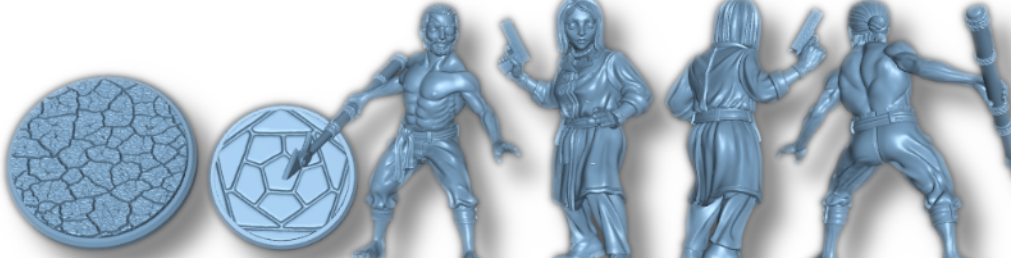

L'Ex Taulard & La Bibliothécaire – 3760339330328 - WRLYEH-LIB - 2 figs. & 2 Bases

The Librarian & The Ex Con

Sculpté par /sculpted by : ADAEVY Creations ; Peinture de / Painted by : Yannick Fouquiau

L'Espionne & Le Marin – 3760339330366 - WRLYEH-SPY - 2 figs. & 2 Bases : 1x25mm + 1x 32mm

The Sailor & The Spy

Sculpté par /sculpted by : ADAEVY Creations ; Peinture de / Painted by : Yannick Fouquiau

L'Etudiante - Le Magicien – 3760339330588 - WRLYEH-ETU - 2 figs. & 2 Bases

The Magician & The Student