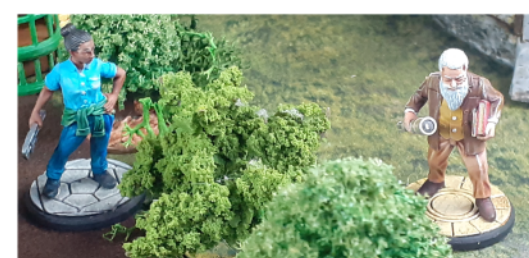

INVESTIGATEURS - 32 mm - Bases 25 mm

L'Astronome & La Mécanicienne – 3760339330243 - WRLYEH-AST - 2 figs. & 2 Bases

The Mecanic & The Astronomer

Sculpté par /sculpted by : ADAEVY Creations ; Peinture de / Painted by : Yannick Fouquiau